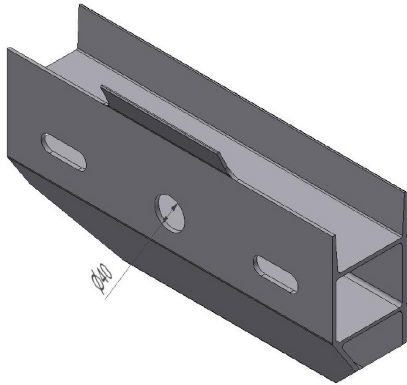

2836739 - Støtte ST83S

| Elnummer | Type | Senteravstand slisser |
|----------|---------|--------------------------|
| 2836739 | ST83S | 280mm |
| 2836406 | ST83-34 | 340mm |
| 2836424 | ST83-42 | 420mm |

| | |
|------------------|--------------------------------------------------------|
| Beskrivelse | Støtte for travers-bredde 83mm. Slissavstand 280mm. |
| Enhet | STK |
| Vekt | 4 kg |
| Materiale | Aluminium, bruneloksert |
| Stolpeinnfesting | Bolt, 280mm-enkel masteklave |