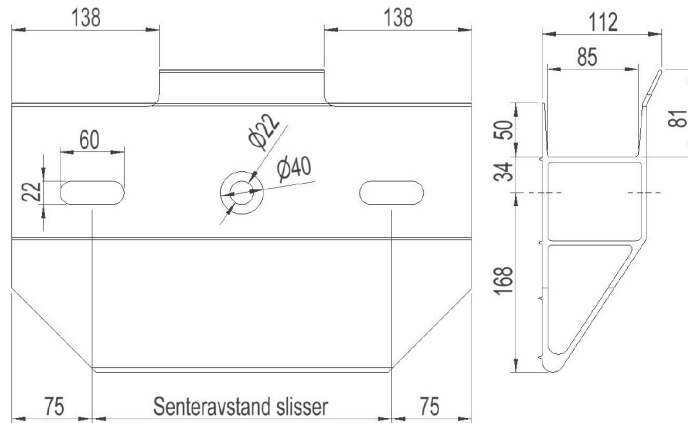

2836739 - Støtte ST83S

| Elnummer | Type | Senteravstand slisser |
|----------|---------|--------------------------|
| 2836739 | ST83S | 280mm |
| 2836406 | ST83-34 | 340mm |
| 2836424 | ST83-42 | 420mm |

| | |
|------------------|--------------------------------------------------------|
| Beskrivelse | Støtte for travers-bredde 83mm. Slissavstand 280mm. |
| Enhet | STK |
| Vekt | 4 kg |
| Materiale | Aluminium, bruneloksert |
| Stolpeinnfesting | Bolt, 280mm-enkel masteklave |